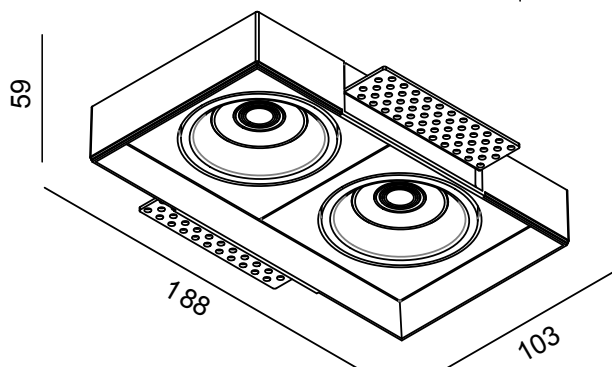

Residence trimless tilt 2x9W

DESIGN BY
LHC

Innsparklings downlight for tak eller vegg i gips, gipsen kan males i samme farge som taket.

Lampen er for enkel gips 12,5mm og dobbel gips 25mm

Farger: Hvit og sort

NW:0.7Kg

105x190mm 12.5/25mm

Lyskilde	LED
Effekt	2x9W
Fargetemperatur	1800-2700K
Ra-index	> 90
Lumen	1200lm
Driftspenning	220-240 V
Frekvens	50-60 Hz
Driver	Elektronisk
Beskyttelsesgrad	IP21
Beskyttelsesglass	Inkludert
Spredning	38°
Farger	Hvit og sort
Kjøle metode	passiv
Dimbar	Dim to warm
Hullmål	105x190mm

Vare nr.
DL3165DWAB
DL3165DWA

Beskrivelse
2x9W/1800-2700/38°/IP21
2x9W/1800-2700/38°/IP21

Farge
Sort
Hvit

LED

DRIVER

CITIZEN

ACTEC